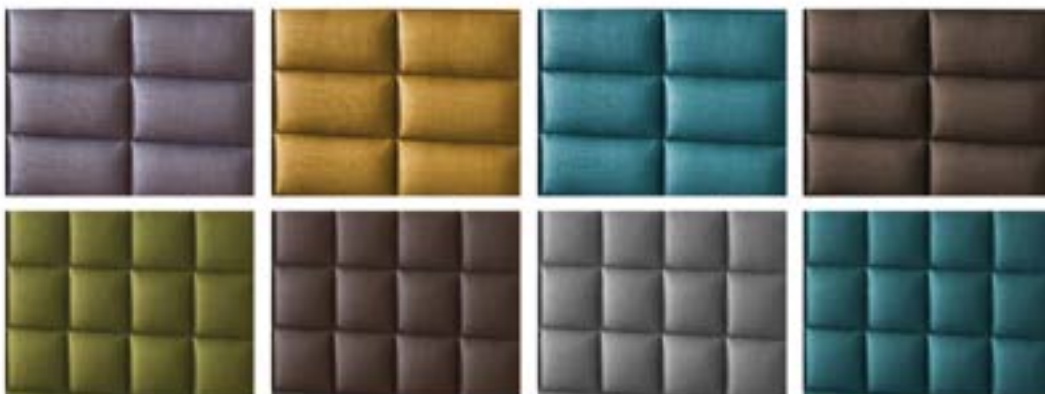

# MIT DIESEM BETT WIRD IHR SCHLAFPLATZ ZUR OASE

.. und bringt Stil und Lebensqualität in Ihren Schlafraum

## EIN BETT - VIELE BETTEN

Mit diesem Bett wird Ihr Schlafplatz zur Oase. Das völlig metallfreie Bett mit massivem Rahmen in der edlen Optik eines Boxspringbettes bietet nahezu uneingeschränkte Gestaltungsmöglichkeiten. Eine breite Stoffpalette und zwei unterschiedliche Kopfteil-Ausführungen machen jedes Bett für Sie zum ganz persönlichen Einzelstück.